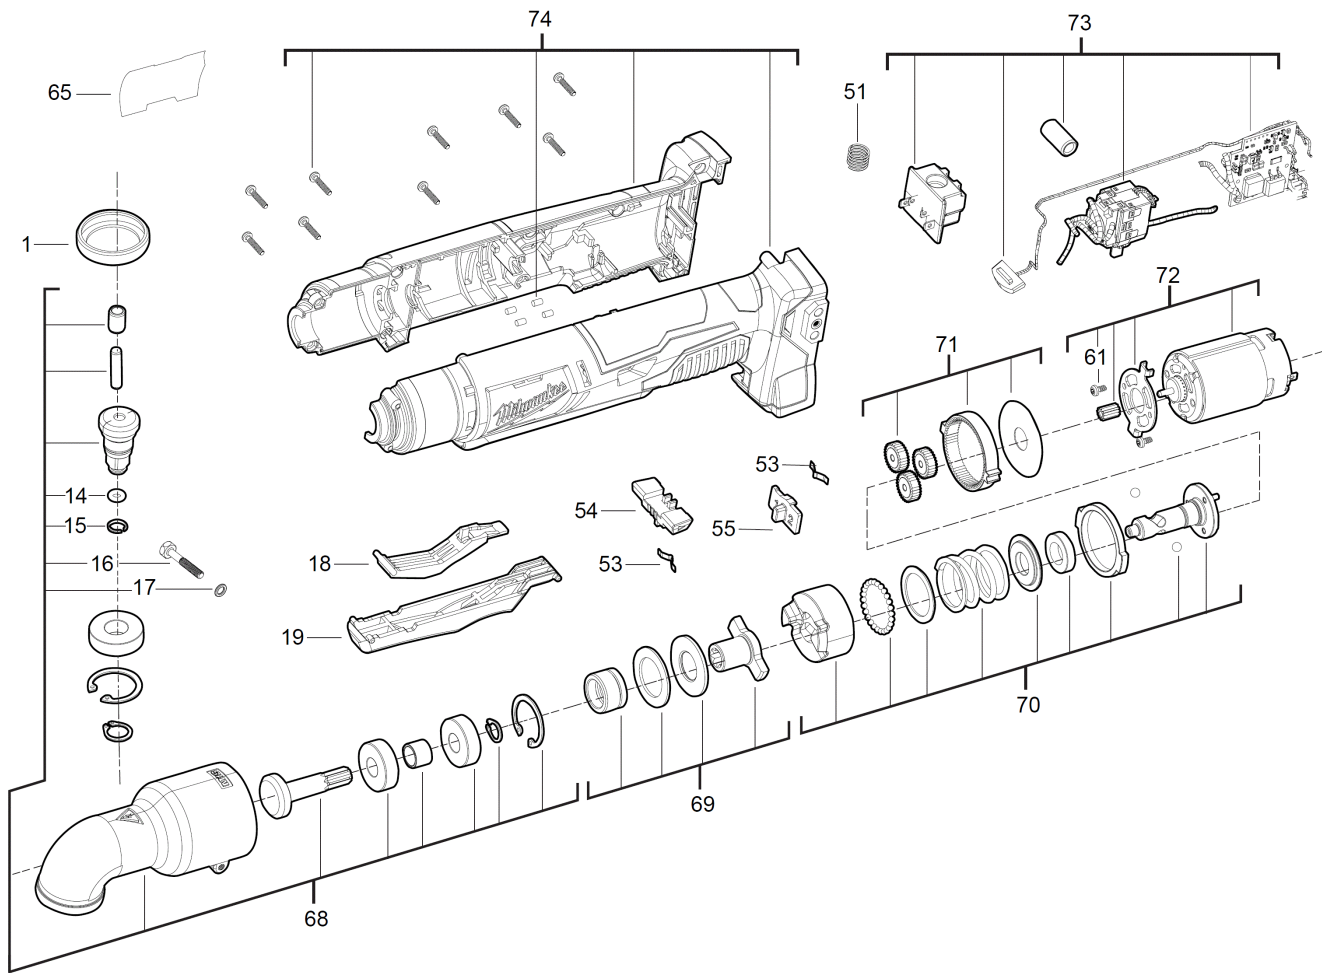

M18BRAIW-0 BTY.IMPACT WRENCH XXX

4933447899 - M18BRAIW-0 - 4000452908

Position	Quantity	Description	Part number	EAN
0001 1	1	RUBBER RING	4931436476	4002395250424
0014 2	1	O-RING	4931435755	4002395866120
0015 3	1	RING	4931435756	4002395866137
0016 4	1	SCREW	4931436481	4002395250479
0017 5	1	PROTECTION WASHER	680866003	4002395823895
0018 6	1	RACKING LEVER	4931436482	4002395250486
0019 7	1	PUSH-BUTTON	4931436483	4002395250493
0051 8	1	PRESSURE SPRING	4931408243	4002395814466
0053 9	2	SPRING PLATE	4931452341	4002395172528
0054 10	1	SLIDING SWITCH	4931436484	4002395251100
0055 11	1	SWITCH LEVER	Item discontinued(4931436485)	
0061 12	2	SCREW	4931435990	4002395876402
0065 13	1	RATING PLATE	4931453828	4002395142071
0068 14	1	GEAR BOX HOUSING	4931436495	4002395251810
0069 15	1	ANVIL	4931436488	4002395251148
0070 16	1	IMPACT BOLT	4931436489	4002395251155
0071 17	1	PLANET GEAR	4931436490	4002395251162
0072 18	1	MOTOR	4931436491	4002395251179
0073 19	1	SWITCH	4931436492	4002395251186
0074 20	1	HOUSING	4931453827	4002395142064